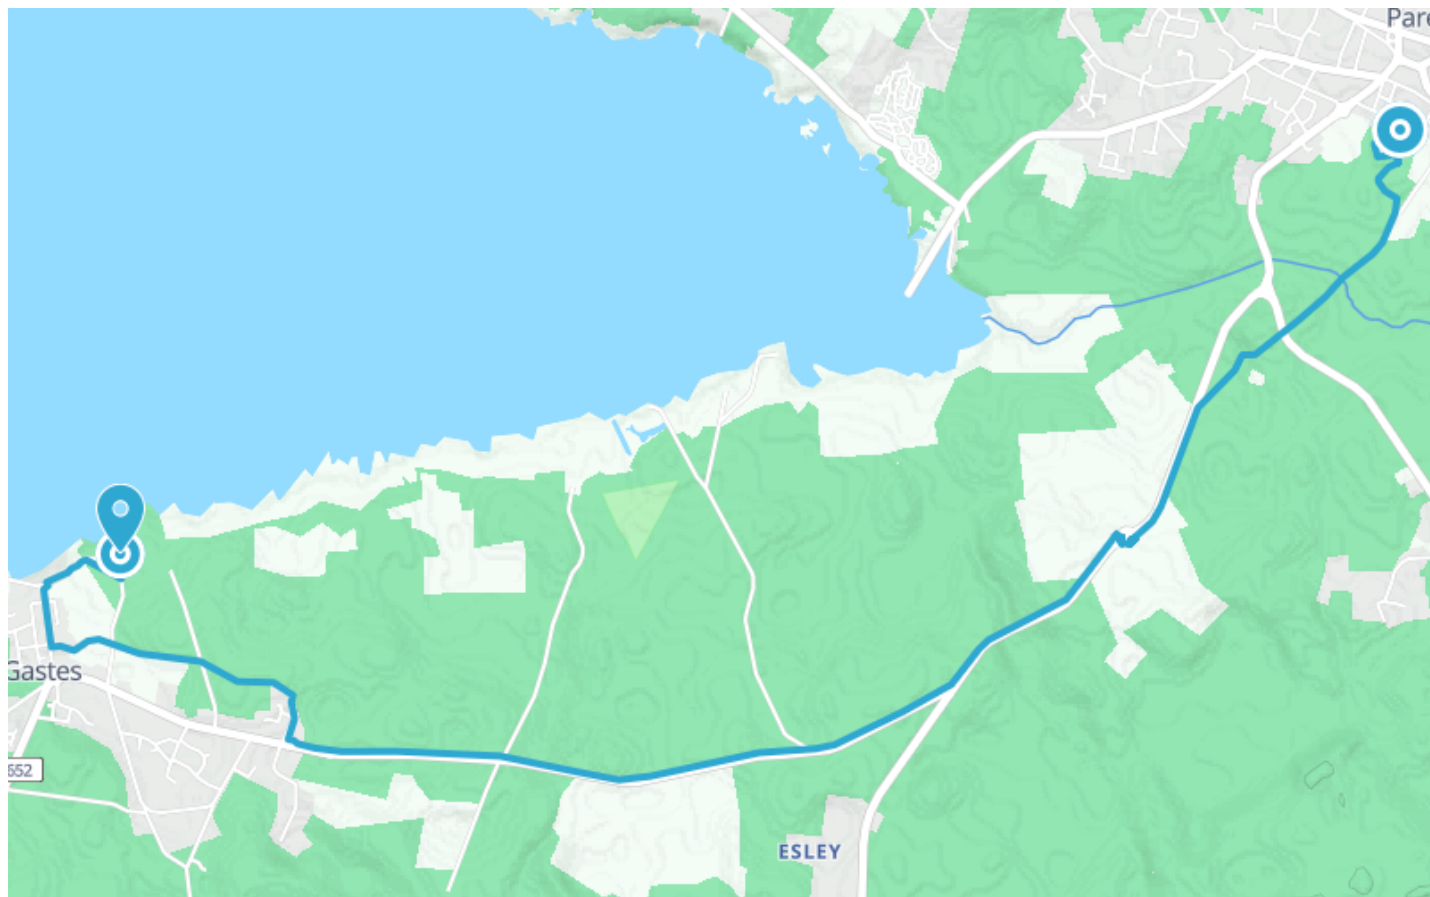

De Parentis en Born à Gastes

● Facile

🚲 À vélo

🕒 58 min

↔ 10.3 km

📍 **Départ** 91 Rue du Quai
40160, Parentis-en-Born

📍 **Arrivée** 321 Avenue Jean Darmuzey
40160, Gastes

Descriptif

Piste cyclable qui relie Parentis en Born à Gastes, une grande partie de la piste longe une route passante. Peu d'ombre.

Office de Tourisme Bisca Grands Lacs
55 Place G. Dufau
<https://www.biscagrandslacs.com>

Retrouvez ce parcours et bien d'autres

sur l'application mobile **Loopi - balades & GPS**