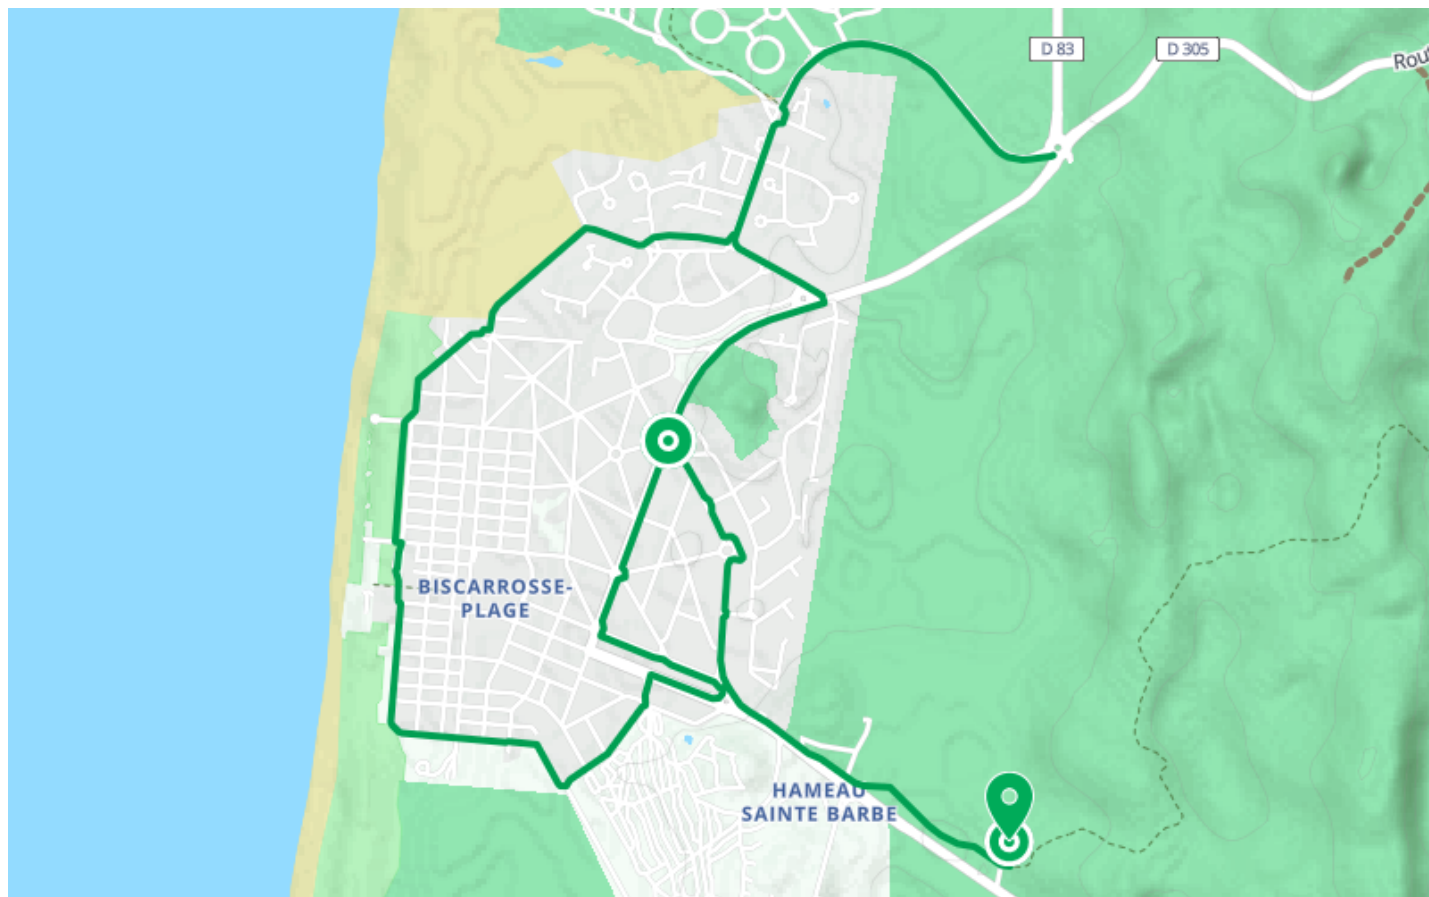

Le tour de Biscarrosse Plage à vélo

● Très facile

🚲 À vélo

🕒 15 min

↔️ 4.00 km

📍 **Départ** Rue Jean Coustaline
40600, Biscarrosse

📍 **Arrivée** 1515 Avenue de la Plage
40600, Biscarrosse

Descriptif

Laissez votre voiture, et empruntez cette piste cyclable pour vous déplacer dans dans Biscarrosse-plage, pour vous balader, pour faire vos courses, pour aller à la plage ou tout simplement pour aller boire un verre en soirée.

Office de Tourisme Bisca Grands Lacs

55 Place G. Dufau

<https://www.biscagrandslacs.com>

Retrouvez ce parcours et bien d'autres
sur l'application mobile **Loopi - balades & GPS**